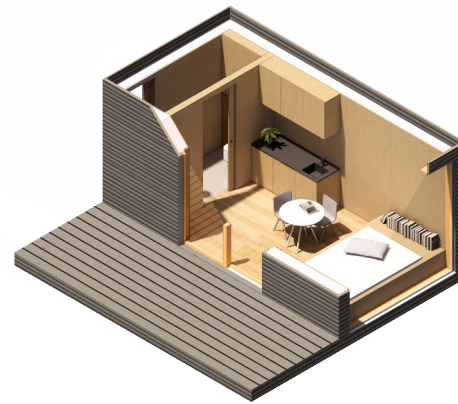

PREIS

LISTE

2024

Die Häuser im Überblick	S.03/04
Das Grundmodul	S.05
Fassade/Terrassen	S.06
Extras	S.06
Küchen	S.07
Stauraum	S.08
Betten	S.09
Armaturen/Accessoires	S.10

MIMA 3x6

Grundfläche	18	m ²
Nutzfläche	14,5	m ²
Länge	6	m
Breite	3	m
Höhe Flachdach	3,25	m
Höhe Satteldach	3,60	m
Gewicht	7,5	t
Zimmer	1	
Personen	2	

MIMA 3x9

Grundfläche	27	m ²
Nutzfläche	23	m ²
Länge	9	m
Breite	3	m
Höhe Flachdach	3,25	m
Höhe Satteldach	3,60	m
Gewicht	9	t
Zimmer	2	
Personen	2	

MIMA 6x9

Grundfläche	54	m ²
Nutzfläche	46	m ²
Länge	9	m
Breite	6	m
Höhe Flachdach	3,25	m
Höhe Satteldach	3,60	m
Gewicht	18	t
Zimmer	3	
Personen	4	